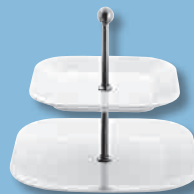

Étagère 2teilig
stand 2pcs.
Teller/*plate* 22 x 22 cm
Teller/*plate* 27 x 27 cm
Art. Nr. 42 7813

cumulus

ist ausgezeichnet / is design awarded:

reddot design award
winner 2003

#FORM
2002

GOOD
DESIGN

Focus Balance
Silber